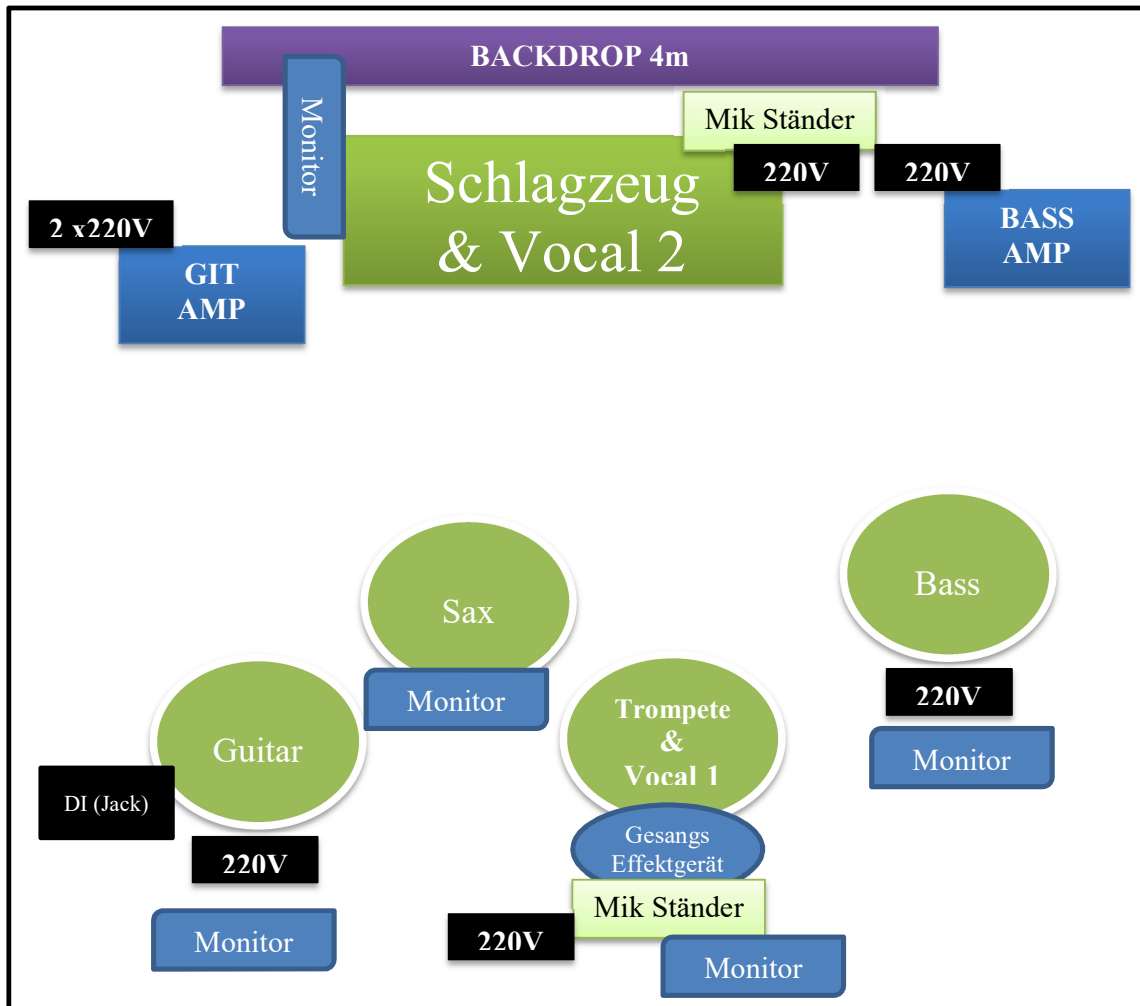

# Stagerider The Tackers

Version vom 12.10.2017

grün: Musiker

blau: Technik

violett: Backdrop/Bandflagge

# Stagerider The Tackers

Version vom 12.10.2017

<b>Kanal</b>	<b>Instrument</b>	<b>Mikrofonierung</b>	<b>Bemerkungen</b>
1	Bass Drum	Yam.SKRM100/S. Beta52	
2	Snare Drum	Shure SM 57	
3	10 H Tom	Audix S 10	
4	Effektgerät Roland-TM2	DI Box	
5	14 S Tom	Audix S 11	
6	Hi-Hat	Shure SM 57	
7	OH R	Audix S 15	
8	OH L	Audix S 15	
9	Akust. Gitarre	DI (Jack)	
10	E-Gitarre	Shure SM 57	auch direkt über interne DI-Box möglich (XLR)
11	Bass	DI (Jack, XLR)	
12	Tromp in b	Bläser Mik / Shure SM 58	falls vorhanden Wireless
13	Sax 1 (alto)	AKGD409 vorhanden	wird von uns mitgebracht
14	Vocal 1	Shure SM 58	wenn möglich Wireless
15	Vocal 2	Shure SM 58	